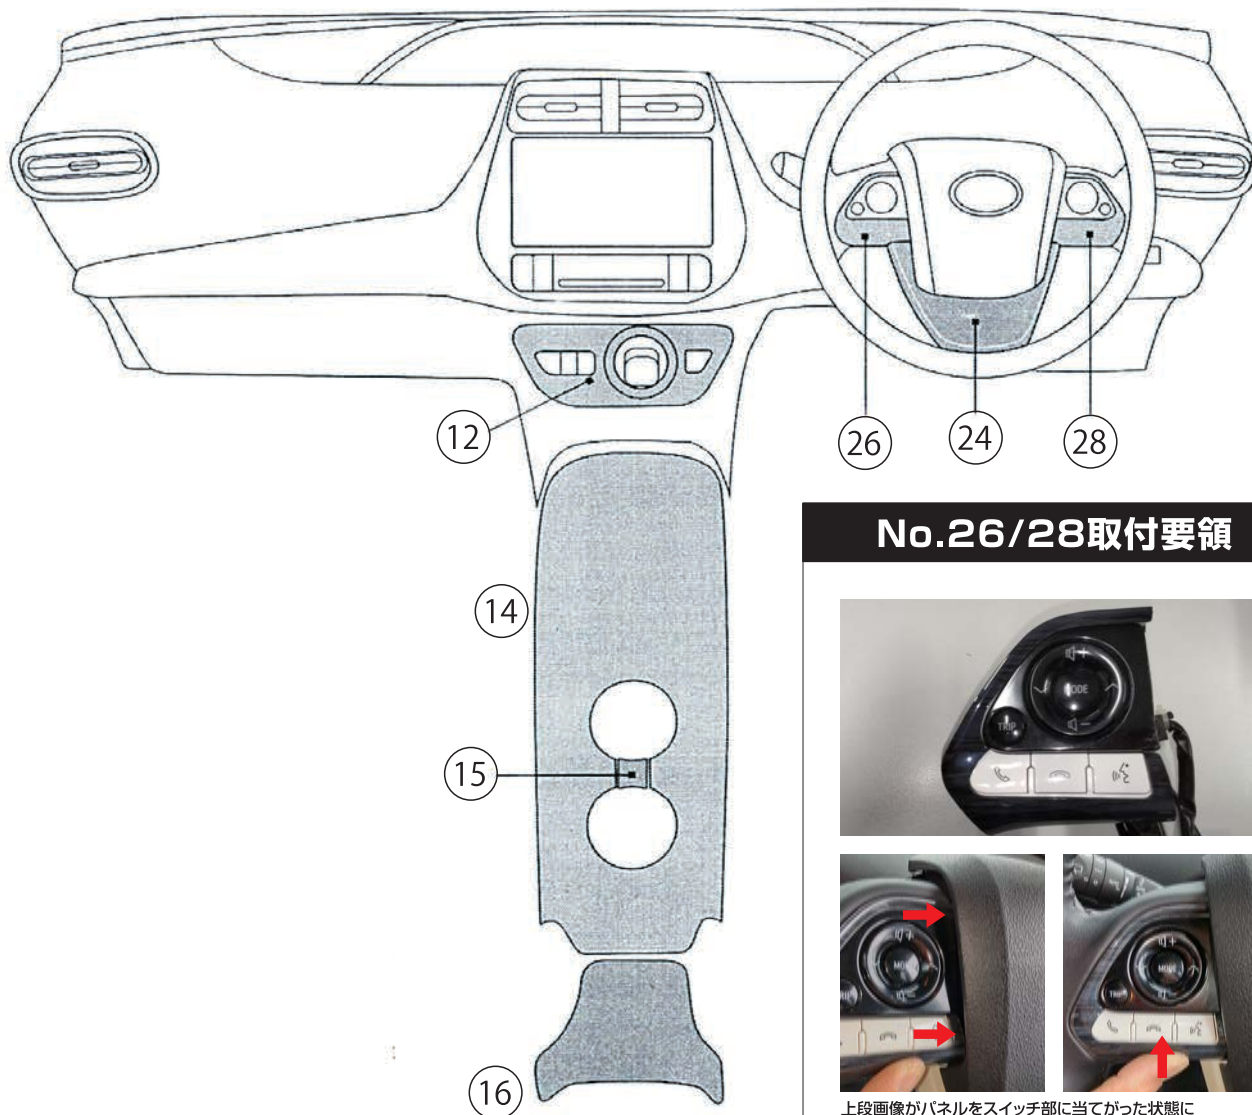

インテリアパネル プリウスPHV ZVW52

商品コード	適用車種	適用年式
L0003 BM-126 L0004 BM-254	プリウスPHV:ZVW52	

No.26/28取付要領

上段画像がパネルをスイッチ部に当てた状態になります。
 下段左が実車に当てた状態になります。
 矢印方向(エアバッグ側)にパネルを差し込みます。
 下段右が差し込み、上方に押した状態になります。
 上記方法で形状のバランスを取りながらパネルの装着を行ってください。